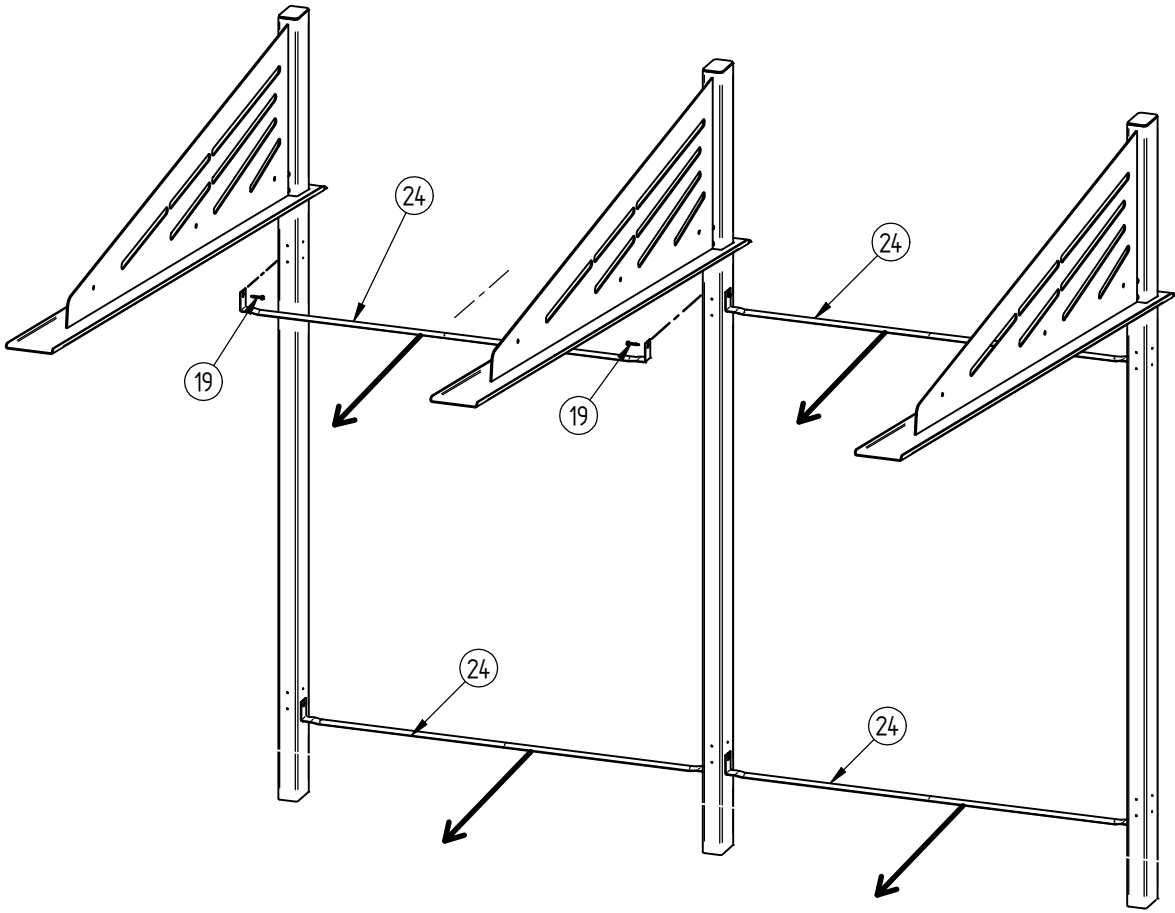

	24	SF1529610-C	4	ECARTEUR DE FOND Lg.1261
	19	SF122079	8	Vis auto-perceuse H 4.8x32 à Embase A2 BICOMP
	13	ACC05061	3	Embout plastique 100x60x4 NOIR
	12	ACC22077	9	Vis BHc M8-25 A2-70
	11	ACC18118	18	Rondelle plate L8 A2
	10	SF122202	6	Vis BLHC M8x20 A2-70 BRUNIE
	9	ACC04981	9	Ecrou M8 frein bague nylon A2
	5	SF1529610-A	3	TETE DE POTEAU D'ABRI CYCLE CONVIVIALE
	2		2	CADRE DE TOITURE ABRI CYCLE CONVIVIALE
	1	SF1529610-01	3	POTEAU D'ABRI CYCLE CONVIVIALE
X	N°	Références	Qté	Description

**1**

**2**

**2B**

**2B**

**2A**

**3**

**4**

**5**