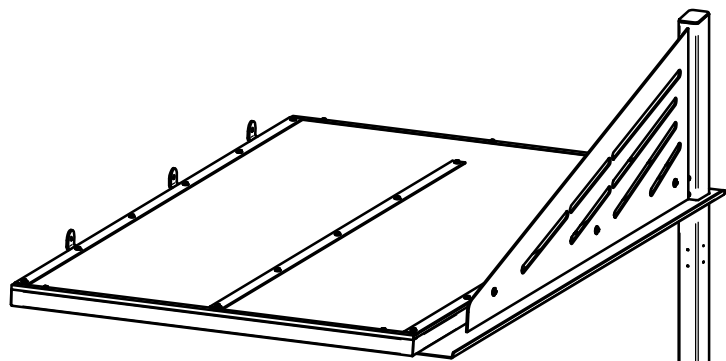

# ABRI CONVIVIALE®

Complémentaire Lg.1300 x Ht.2100 x Prof.2300 - Réf.529611

**PRO-CITY**

N° OF :

FRANCE: +33.(0)2.54.80.32.99  
EXPORT: +33.(0)1.39.08.26.55

24	SFI529610-C	2	ECARTEUR DE FOND Lg.1261
19	SFI22079	4	Vis autoperceuse H 4.8x32 à Embase A2 BICOMP
13	ACC05061	1	Embout plastique 100x60x4 NOIR
12	ACC22077	3	Vis BHc M8-25 A2-70
11	ACC18118	6	Rondelle plate L8 A2
10	SFI22202	2	Vis BLHC M8x20 A2-70 BRUNIE
9	ACC04981	3	Ecrou M8 frein bague nylon A2
5	SFI529610-A	1	TETE DE POTEAU D'ABRI CYCLE CONVIVIALE
2		1	CADRE DE TOITURE ABRI CYCLE CONVIVIALE
1	SFI529610-01	1	POTEAU D'ABRI CYCLE CONVIVIALE
X	N° Références	Qté	Description