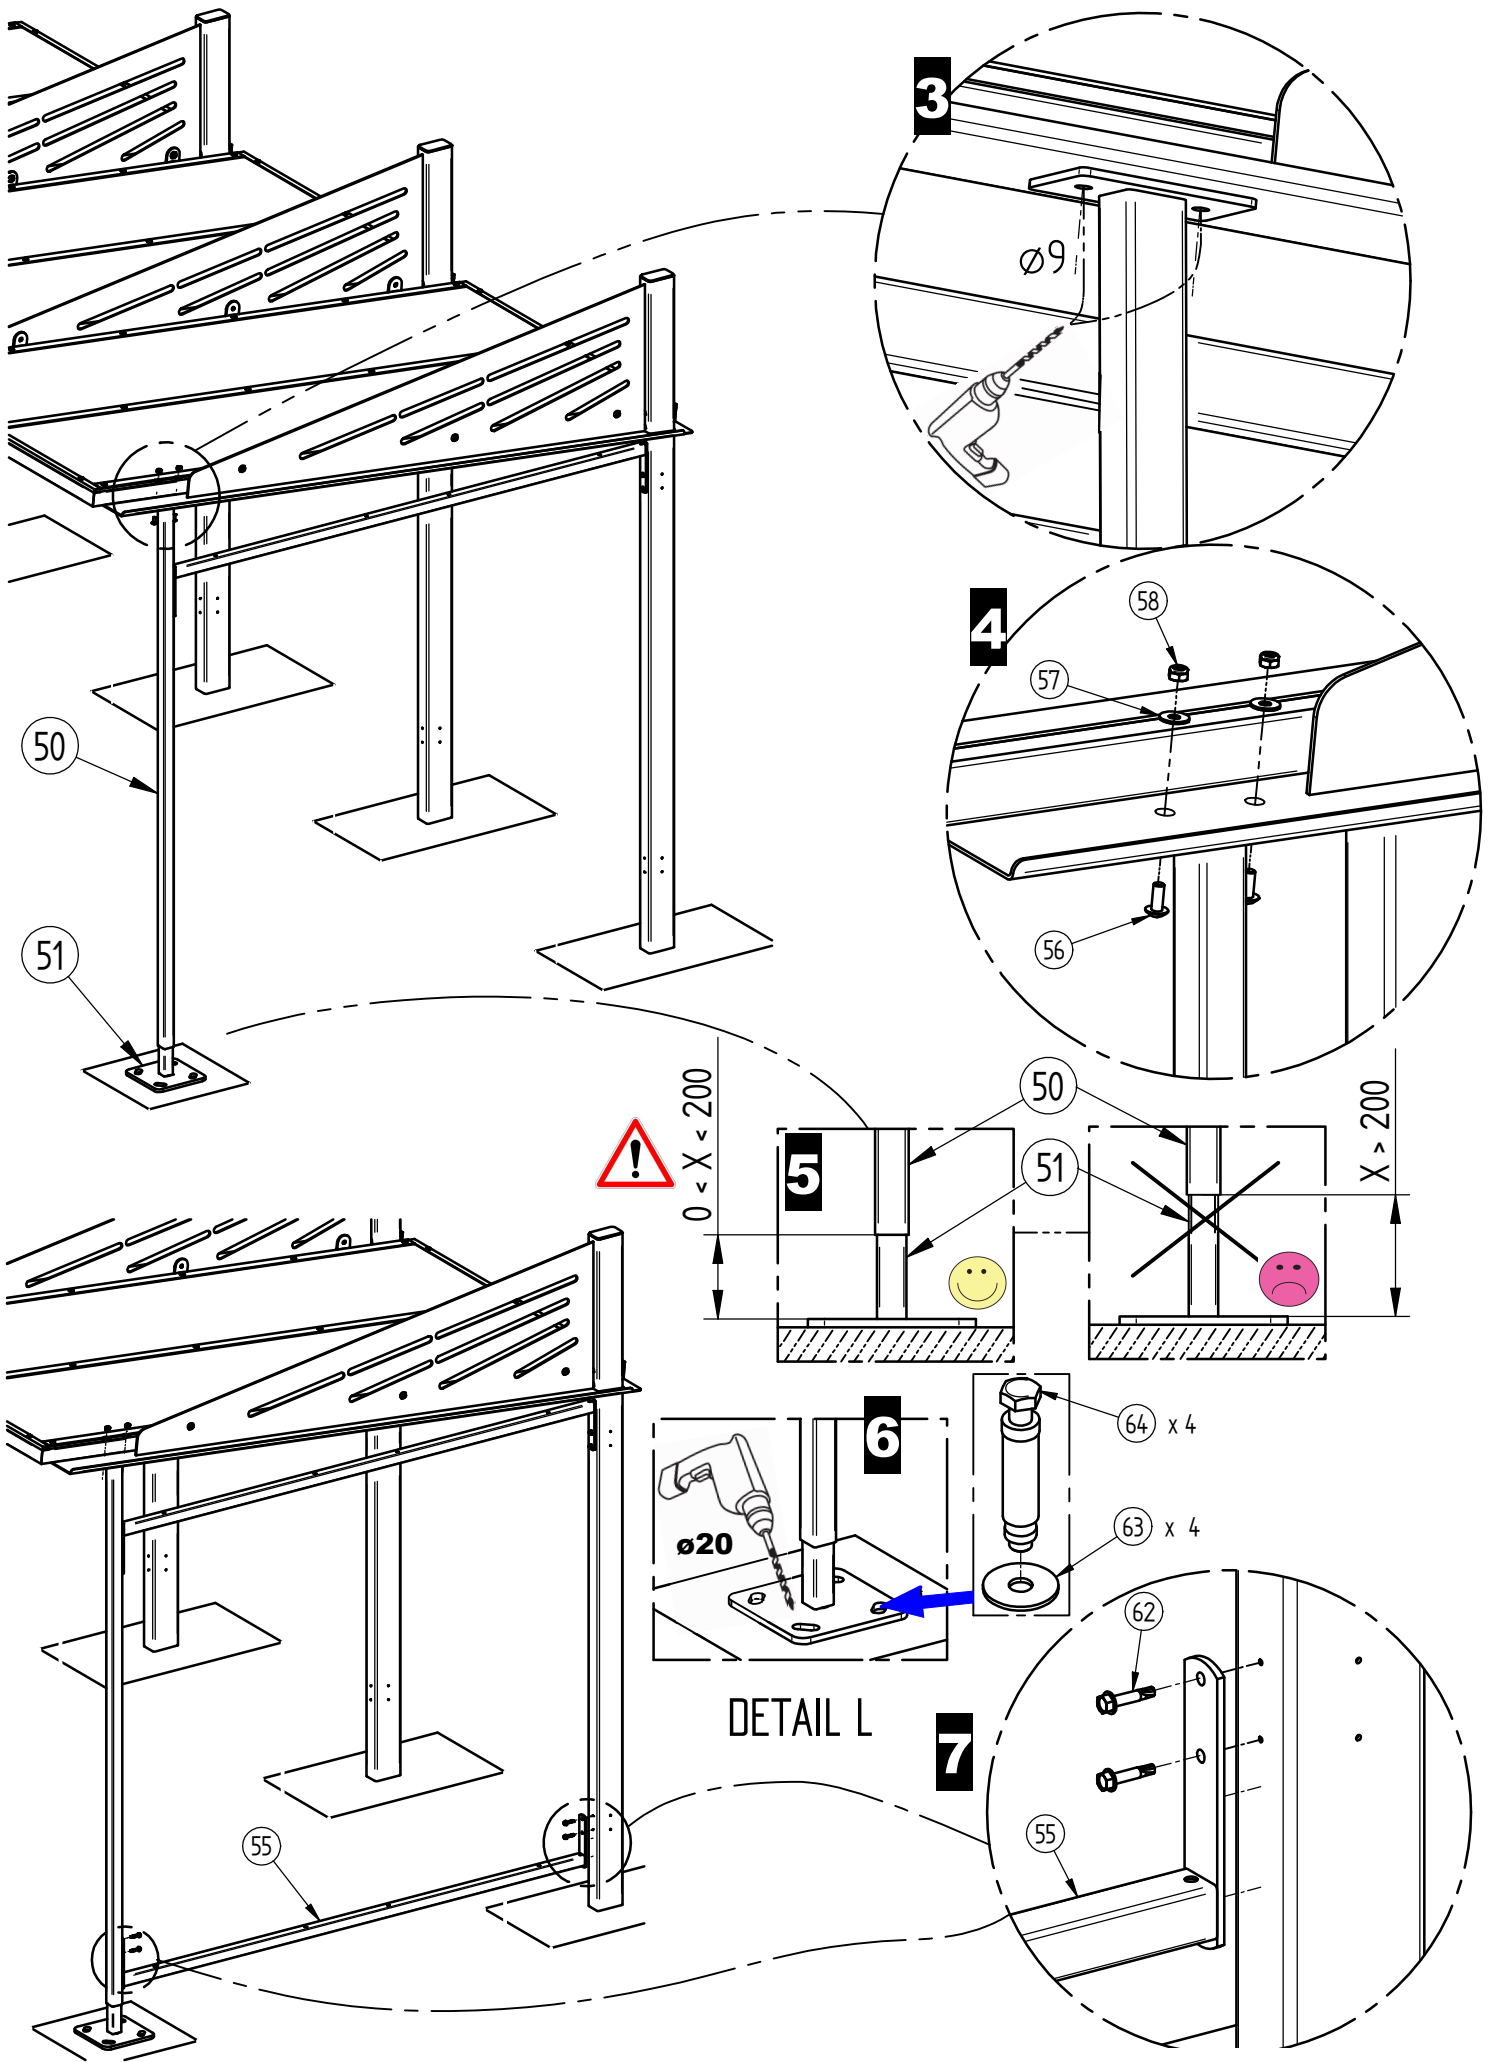

**TECHNICAL SPECIFICATIONS**

Dimensions: 2700 mm wide x 2097 mm high x 2323 mm deep.  
Structure: Steel tubes 100 x 60 mm.  
Roof: 50 x 30 mm steel tube crossbars, anti-UV-treated 10 mm cellular polycarbonate panels.  
Finish: Galvanised and painted finish in our standard RAL colours.  
Extension: Extension module, 1300 mm wide.  
Installation: Concreted directly into ground.

				
Procity Grey	RAL 9010	RAL 5010	RAL 3020	RAL 9005
				
RAL 7044	RAL 3004	RAL 6005	RAL 8017	Corten effect

64	ACC03322	8	Cheville à expansion M12
63	ACC18130	8	Rondelle Large LL12 A2-70
62	ACC22057	16	Vis autoperceuse H 6.3x31 à Embase A2 BICOMP
61	ACC05010	32	Ecrou M6 A2
60	ACC18084	32	Rondelle Plate M6 A2-70
59	ACC22073	16	Vis H M6x75 Inox A2-70
58	ACC04981	4	Ecrou M8 frein bague nylon A2
57	ACC18118	4	Rondelle plate L8 A2
56	SFI22202	4	Vis BLHC M8x20 A2-70 BRUNIE
55	SFI529616-A	4	TRaverse DE BARDAGE LATERAL
53	SFI529616-B	4	PANNEAU DE BARDAGE LATERAL ALVEOLAIRE
51	SFI529616-D	2	PIED REGLABLE DE BARDAGE LATERAL
50	SFI529616-C	2	POTEAU DE BARDAGE LATERAL
X	N° Références	Qté	Description

**1**

529610

529611

Réf.529615				
X	N°	Références	Qté	Description
	62	ACC22057	16	Vis auto-perceuse H 6.3x31 à Embase A2 BICOMP
	61	ACC05010	16	Ecrou M6 A2
	60	ACC18084	16	Rondelle Plate M6 A2-70
	59	ACC22073	8	Vis H M6x75 Inox A2-70
	54	SF1529615-A	4	TRaverse DE BARDAGE DE FOND
	52	SF1529615-B	2	PANNEAU DE BARDAGE DE FOND ALVEOLAIRE

	24	SF1529610-C	4	ECARTEUR DE FOND Lg.1261
	19	SF122079	8	Vis auto-perceuse H 4.8x32 à Embase A2 BICOMP
	13	ACC05061	3	Embout plastique 100x60x4 NOIR
	12	ACC22077	9	Vis BHc M8-25 A2-70
	11	ACC18118	18	Rondelle plate L8 A2
	10	SF122202	6	Vis BLHC M8x20 A2-70 BRUNIE
	9	ACC04981	9	Ecrou M8 frein bague nylon A2
	5	SF1529610-A	3	TETE DE POTEAU D'ABRI CYCLE CONVIVIALE
	2		2	CADRE DE TOITURE ABRI CYCLE CONVIVIALE
	1	SF1529610-01	3	POTEAU D'ABRI CYCLE CONVIVIALE
X	N°	Références	Qté	Description