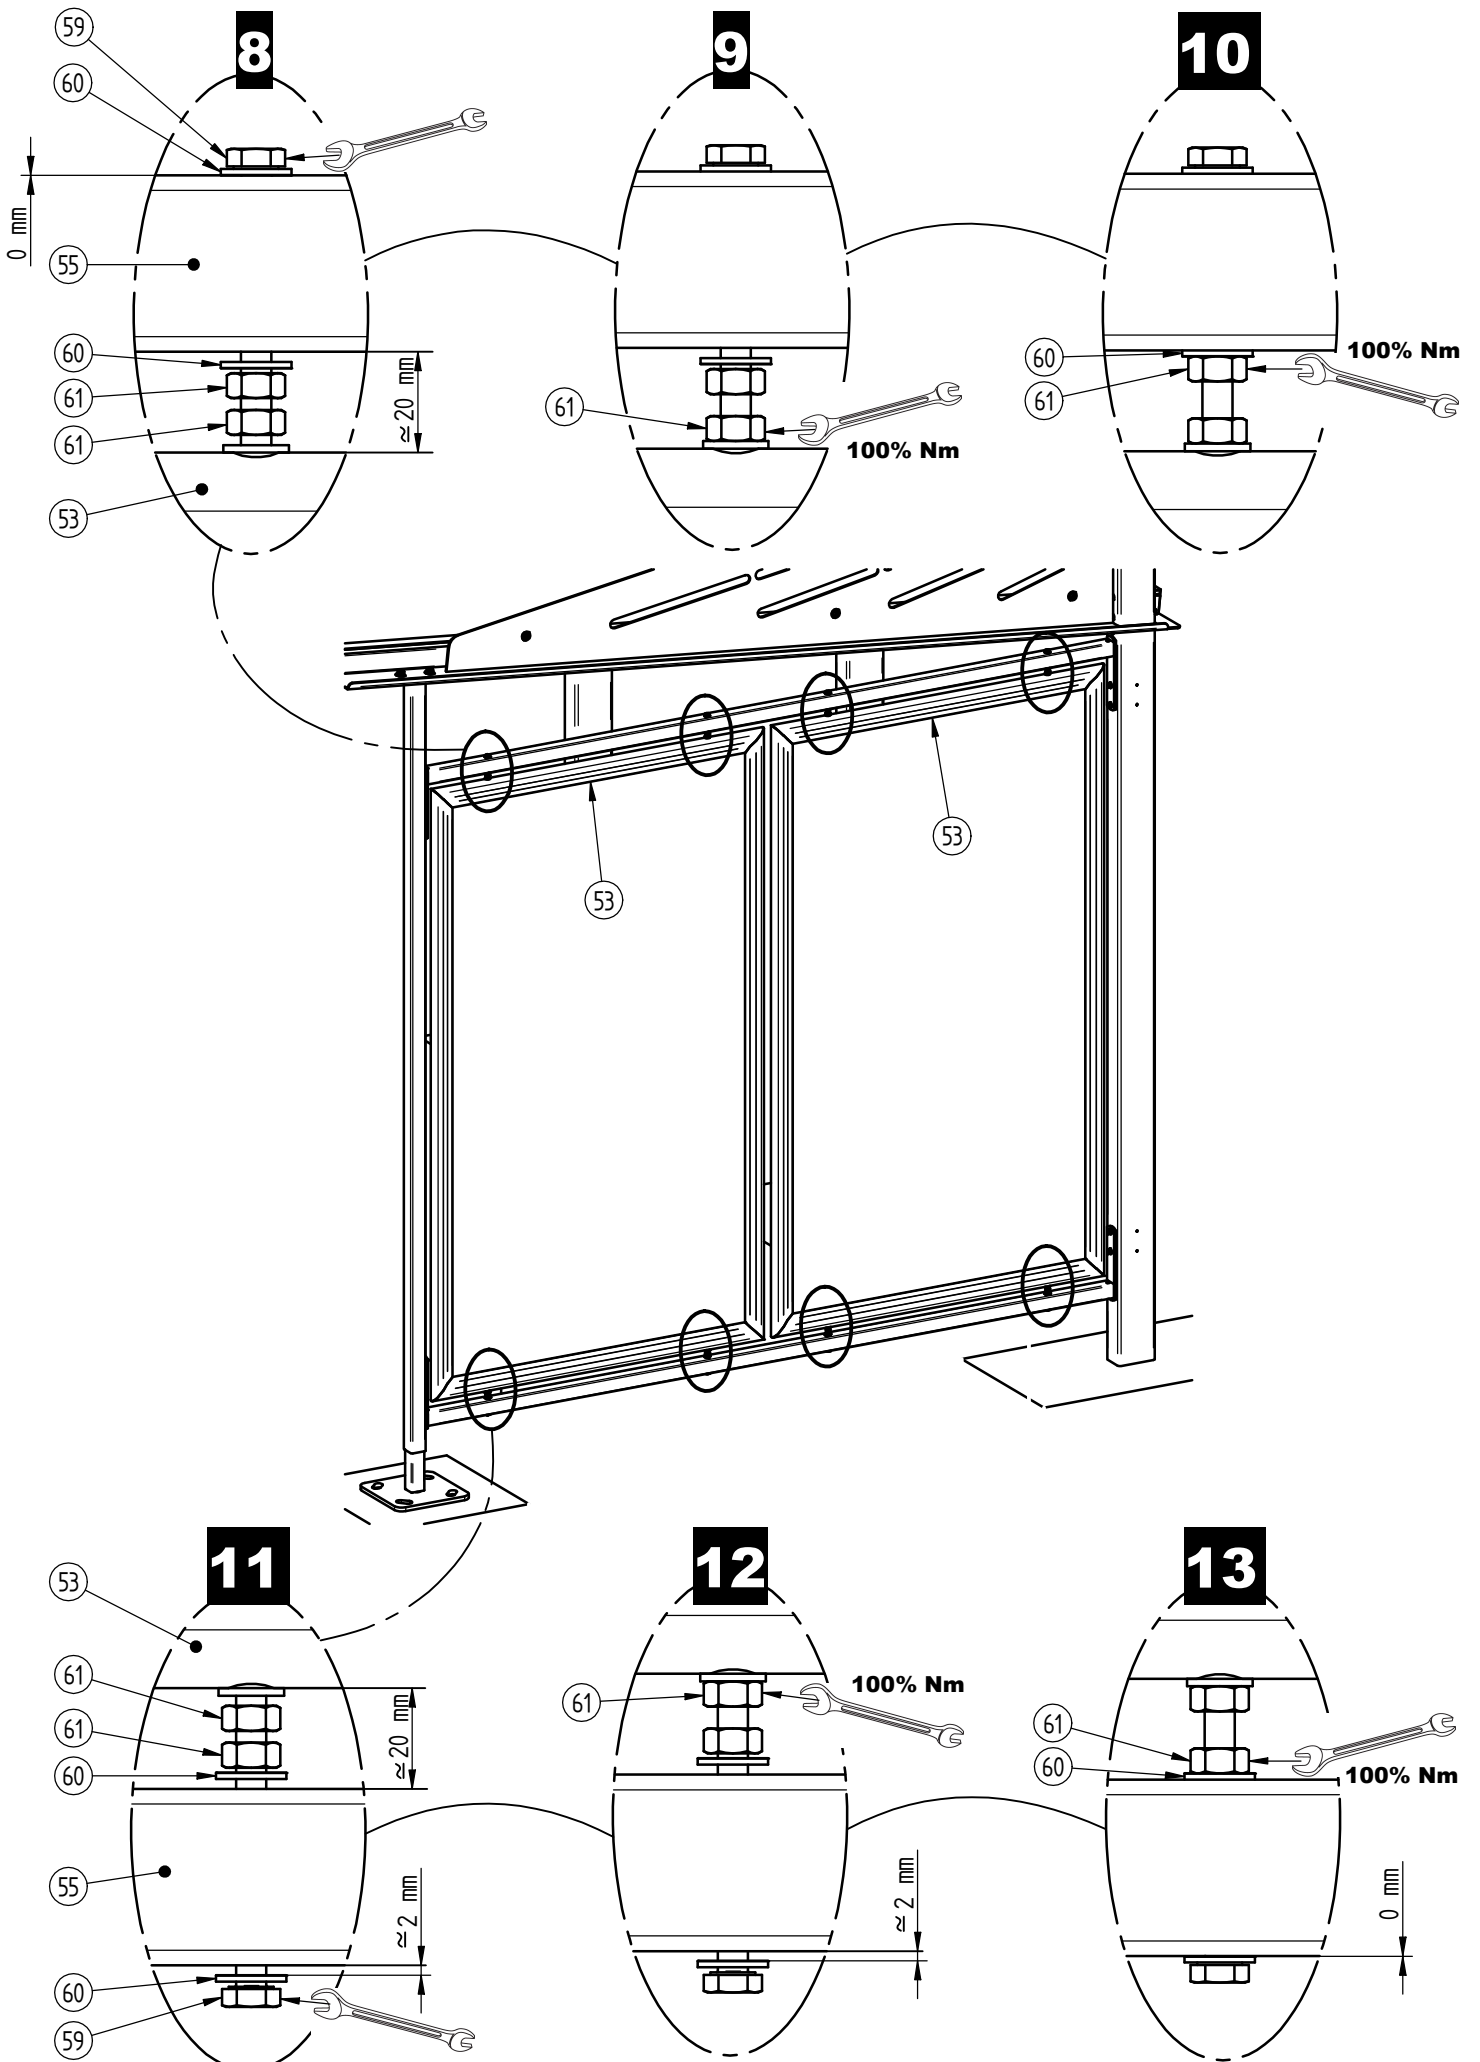

**TECHNICAL SPECIFICATIONS**

Dimensions: 2700 mm wide x 2097 mm high x 2323 mm deep.  
Structure: Steel tubes 100 x 60 mm.  
Roof: 50 x 30 mm steel tube crossbars, anti-UV-treated 10 mm cellular polycarbonate panels.  
Finish: Galvanised and painted finish in our standard RAL colours.  
Extension: Extension module, 1300 mm wide.  
Installation: Concreted directly into ground.

				
Procity Grey	RAL 9010	RAL 5010	RAL 3020	RAL 9005
				
RAL 7044	RAL 3004	RAL 6005	RAL 8017	Corten effect

64	ACC03322	8	Cheville à expansion M12
63	ACC18130	8	Rondelle Large LL12 A2-70
62	ACC22057	16	Vis autoperceuse H 6.3x31 à Embase A2 BICOMP
61	ACC05010	32	Ecrou M6 A2
60	ACC18084	32	Rondelle Plate M6 A2-70
59	ACC22073	16	Vis H M6x75 Inox A2-70
58	ACC04981	4	Ecrou M8 frein bague nylon A2
57	ACC18118	4	Rondelle plate L8 A2
56	SFI22202	4	Vis BLHC M8x20 A2-70 BRUNIE
55	SFI529616-A	4	TRaverse DE BARDAGE LATERAL
53	SFI529616-B	4	PANNEAU DE BARDAGE LATERAL ALVEOLAIRE
51	SFI529616-D	2	PIED REGLABLE DE BARDAGE LATERAL
50	SFI529616-C	2	POTEAU DE BARDAGE LATERAL
X	N° Références	Qté	Description

**1**

529610

529611

Réf.529615				
X	N°	Références	Qté	Description
	62	ACC22057	16	Vis auto-perceuse H 6.3x31 à Embase A2 BICOMP
	61	ACC05010	16	Ecrou M6 A2
	60	ACC18084	16	Rondelle Plate M6 A2-70
	59	ACC22073	8	Vis H M6x75 Inox A2-70
	54	SF1529615-A	4	TRaverse DE BARDAGE DE FOND
	52	SF1529615-B	2	PANNEAU DE BARDAGE DE FOND ALVEOLAIRE

	24	SF1529610-C	4	ECARTEUR DE FOND Lg.1261
	19	SF122079	8	Vis auto-perceuse H 4.8x32 à Embase A2 BICOMP
	13	ACC05061	3	Embout plastique 100x60x4 NOIR
	12	ACC22077	9	Vis BHc M8-25 A2-70
	11	ACC18118	18	Rondelle plate L8 A2
	10	SF122202	6	Vis BLHC M8x20 A2-70 BRUNIE
	9	ACC04981	9	Ecrou M8 frein bague nylon A2
	5	SF1529610-A	3	TETE DE POTEAU D'ABRI CYCLE CONVIVIALE
	2		2	CADRE DE TOITURE ABRI CYCLE CONVIVIALE
	1	SF1529610-01	3	POTEAU D'ABRI CYCLE CONVIVIALE
X	N°	Références	Qté	Description