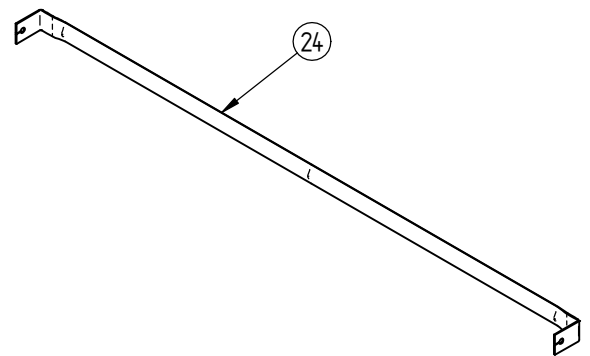

**TECHNICAL SPECIFICATIONS**

Dimensions: 2700 mm wide x 2097 mm high x 2323 mm deep.  
Structure: Steel tubes 100 x 60 mm.  
Roof: 50 x 30 mm steel tube crossbars, anti-UV-treated 10 mm cellular polycarbonate panels.  
Finish: Galvanised and painted finish in our standard RAL colours.  
Extension: Extension module, 1300 mm wide.  
Installation: Concreted directly into ground.

Réf. 529617				
X	N°	Références	Qté	Description
	62	ACC22057	8	Vis auto-perceuse H 6.3x31 à Embase A2 BICOMP
	61	ACC05010	8	Ecrou M6 A2
	60	ACC18084	8	Rondelle Plate M6 A2-70
	59	ACC22073	4	Vis H M6x75 Inox A2-70
	54	SF1529615-A	2	TRaverse DE BARDAGE DE FOND
	52	SF1529615-B	1	PANNEAU DE BARDAGE DE FOND ALVEOLAIRE

	24	SF1529610-C	4	ECARTEUR DE FOND Lg.1261
	19	SF122079	8	Vis auto-perceuse H 4.8x32 à Embase A2 BICOMP
	13	ACC05061	3	Embout plastique 100x60x4 NOIR
	12	ACC22077	9	Vis BHc M8-25 A2-70
	11	ACC18118	18	Rondelle plate L8 A2
	10	SF122202	6	Vis BLHC M8x20 A2-70 BRUNIE
	9	ACC04981	9	Ecrou M8 frein bague nylon A2
	5	SF1529610-A	3	TETE DE POTEAU D'ABRI CYCLE CONVIVIALE
	2		2	CADRE DE TOITURE ABRI CYCLE CONVIVIALE
	1	SF1529610-01	3	POTEAU D'ABRI CYCLE CONVIVIALE
X	N°	Références	Qté	Description