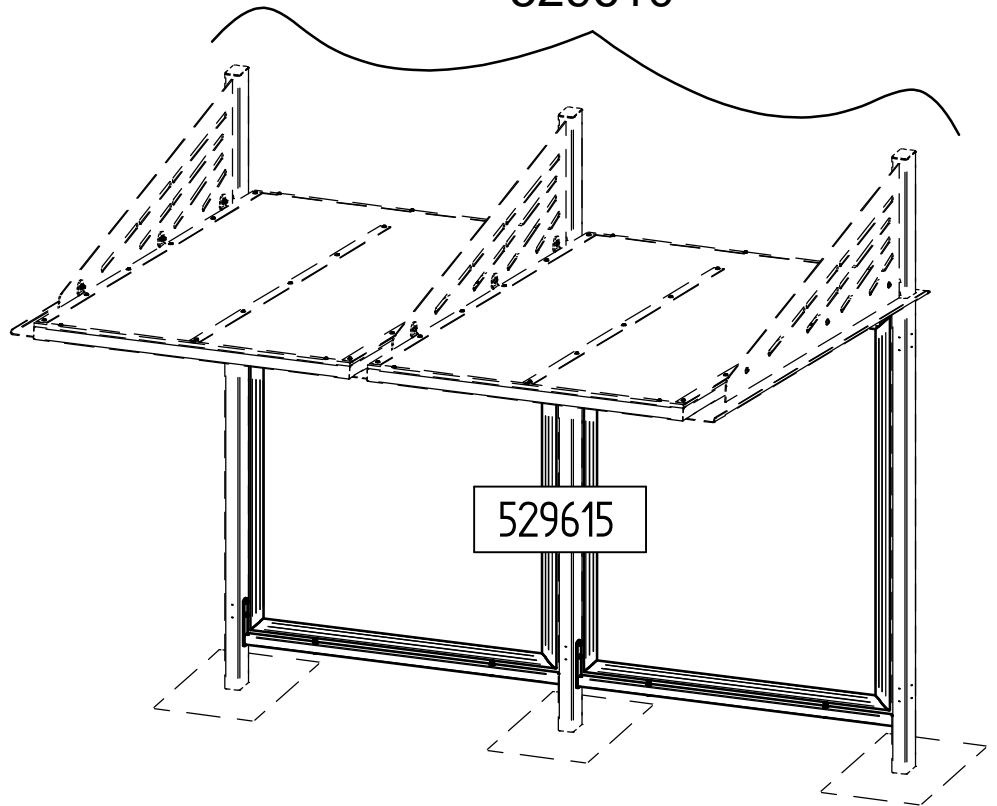

**TECHNICAL SPECIFICATIONS**

Dimensions: 2700 mm wide x 2097 mm high x 2323 mm deep.  
Structure: Steel tubes 100 x 60 mm.  
Roof: 50 x 30 mm steel tube crossbars, anti-UV-treated 10 mm cellular polycarbonate panels.  
Finish: Galvanised and painted finish in our standard RAL colours.  
Extension: Extension module, 1300 mm wide.  
Installation: Concreted directly into ground.

				
Procity Grey	RAL 9010	RAL 5010	RAL 3020	RAL 9005
				
RAL 7044	RAL 3004	RAL 6005	RAL 8017	Corten effect

64	ACC03322	8	Cheville à expansion M12
63	ACC18130	8	Rondelle Large LL12 A2-70
62	ACC22057	16	Vis autoperceuse H 6.3x31 à Embase A2 BICOMP
61	ACC05010	32	Ecrou M6 A2
60	ACC18084	32	Rondelle Plate M6 A2-70
59	ACC22073	16	Vis H M6x75 Inox A2-70
58	ACC04981	4	Ecrou M8 frein bague nylon A2
57	ACC18118	4	Rondelle plate L8 A2
56	SFI22202	4	Vis BLHC M8x20 A2-70 BRUNIE
55	SFI529616-A	4	TRaverse DE BARDAGE LATERAL
53	SFI529616-B	4	PANNEAU DE BARDAGE LATERAL ALVEOLAIRE
51	SFI529616-D	2	PIED REGLABLE DE BARDAGE LATERAL
50	SFI529616-C	2	POTEAU DE BARDAGE LATERAL
X	N° Références	Qté	Description

**1**

529610

529611

Réf.529615				
X	N°	Références	Qté	Description
	62	ACC22057	16	Vis auto-perceuse H 6.3x31 à Embase A2 BICOMP
	61	ACC05010	16	Ecrou M6 A2
	60	ACC18084	16	Rondelle Plate M6 A2-70
	59	ACC22073	8	Vis H M6x75 Inox A2-70
	54	SF1529615-A	4	TRaverse DE BARDAGE DE FOND
	52	SF1529615-B	2	PANNEAU DE BARDAGE DE FOND ALVEOLAIRE