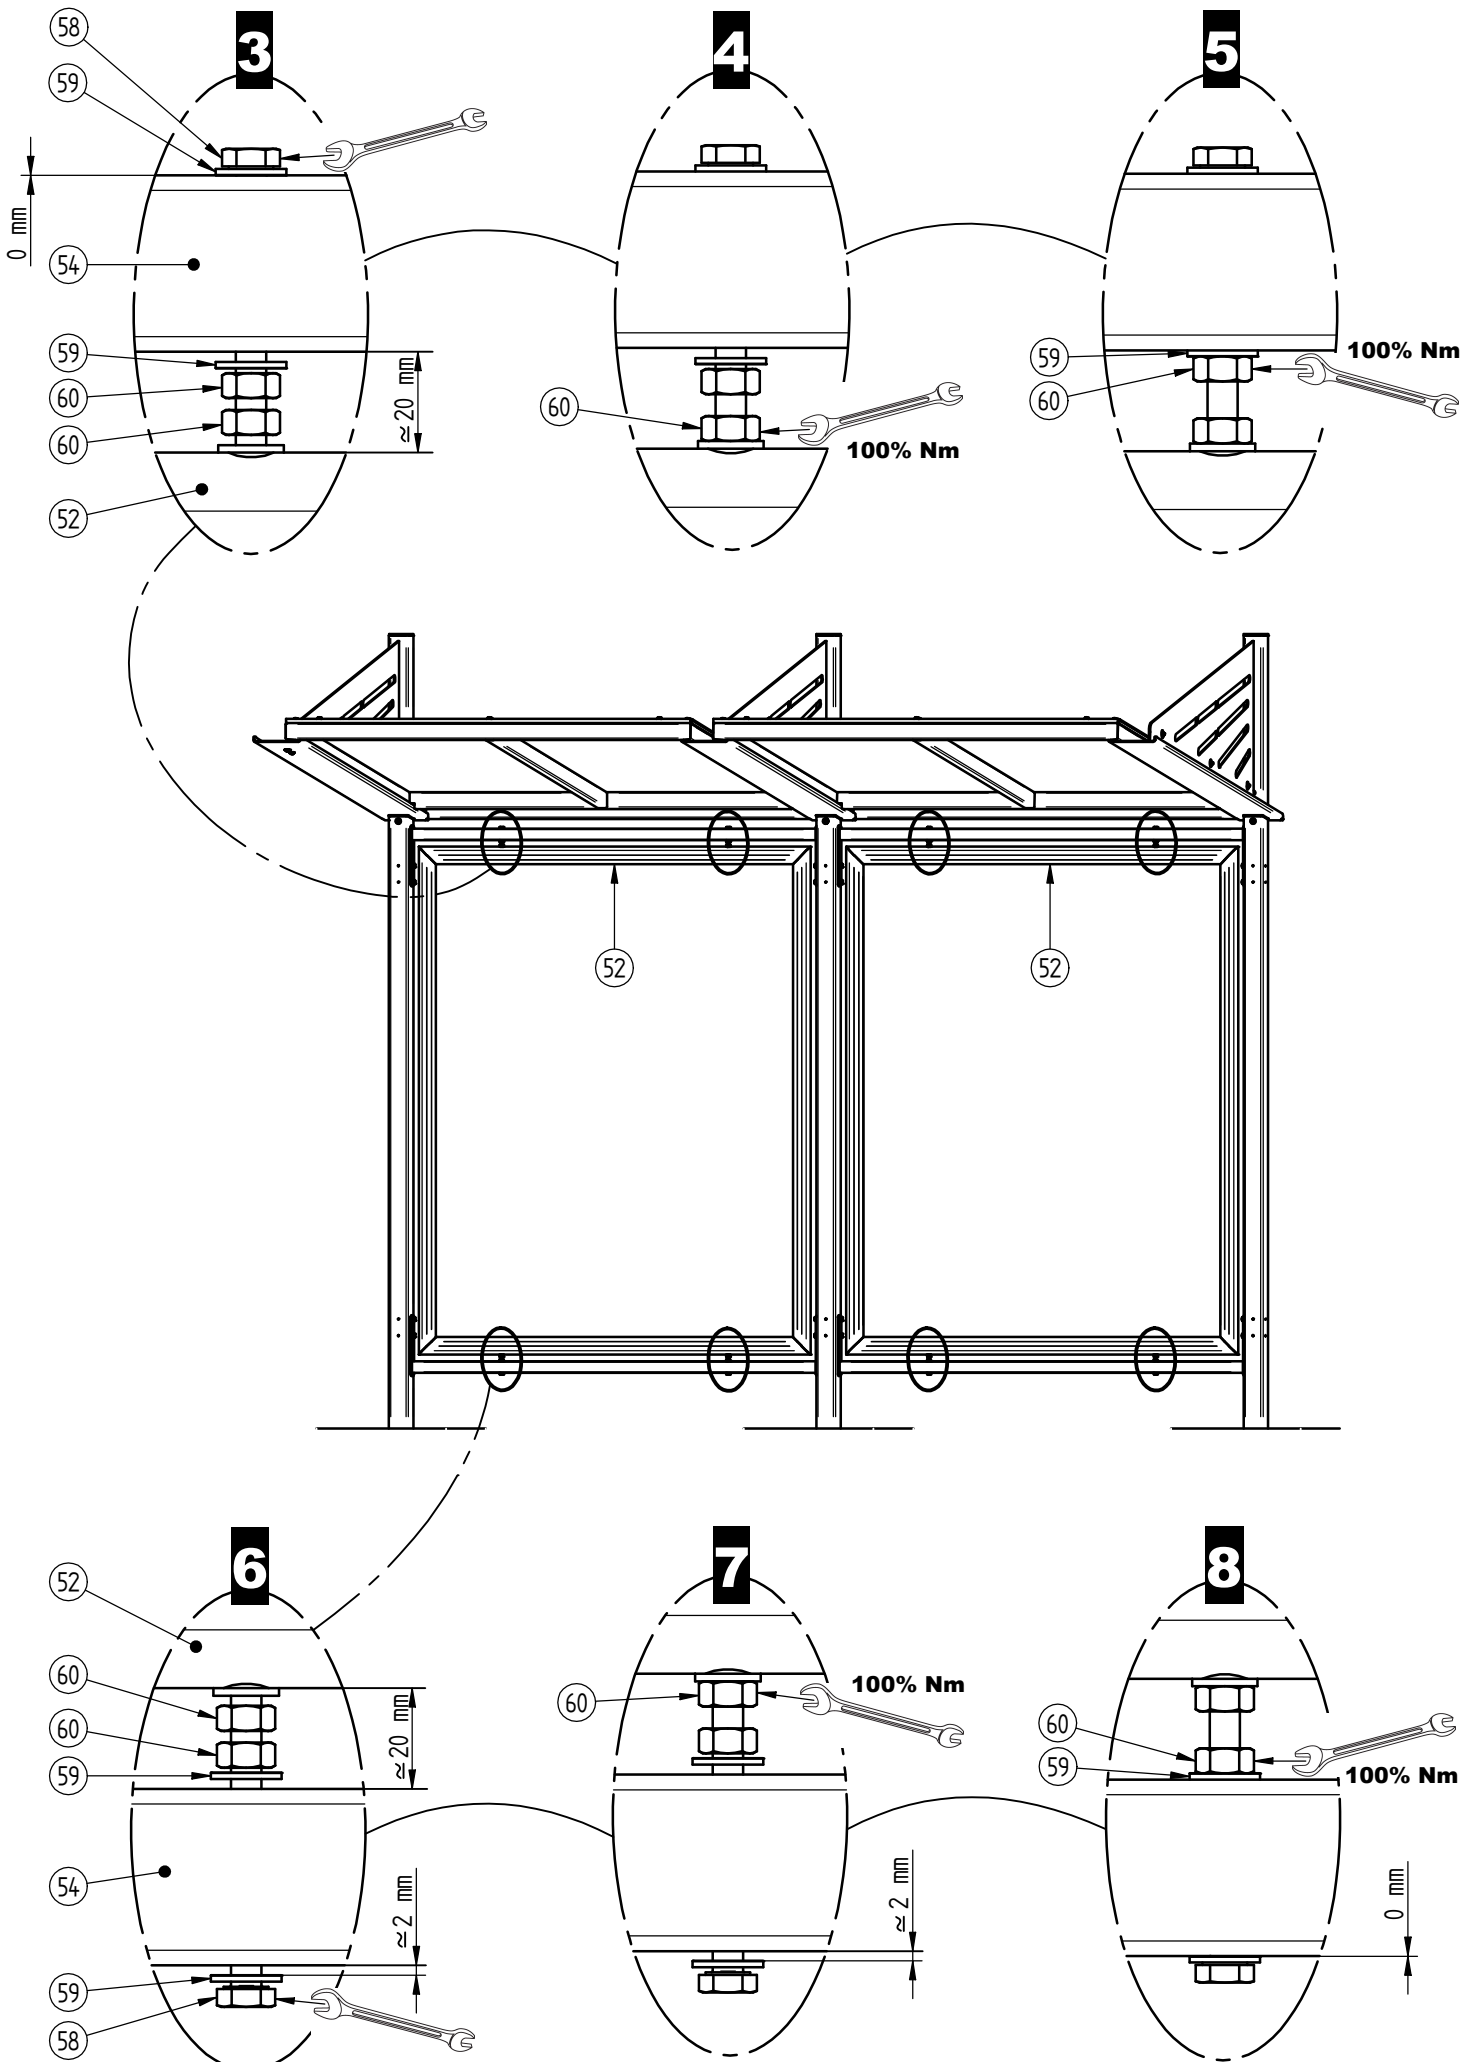

**TECHNICAL SPECIFICATIONS**

Dimensions: 2700 mm wide x 2097 mm high x 2323 mm deep.  
Structure: Steel tubes 100 x 60 mm.  
Roof: 50 x 30 mm steel tube crossbars, anti-UV-treated 10 mm cellular polycarbonate panels.  
Finish: Galvanised and painted finish in our standard RAL colours.  
Extension: Extension module, 1300 mm wide.  
Installation: Concreted directly into ground.

**1**

529610

529611

Réf.529615				
X	N°	Références	Qté	Description
	62	ACC22057	16	Vis auto-perceuse H 6.3x31 à Embase A2 BICOMP
	61	ACC05010	16	Ecrou M6 A2
	60	ACC18084	16	Rondelle Plate M6 A2-70
	59	ACC22073	8	Vis H M6x75 Inox A2-70
	54	SF1529615-A	4	TRaverse DE BARDAGE DE FOND
	52	SF1529615-B	2	PANNEAU DE BARDAGE DE FOND ALVEOLAIRE

Réf. 529617				
X	N°	Références	Qté	Description
	62	ACC22057	8	Vis auto-perceuse H 6.3x31 à Embase A2 BICOMP
	61	ACC05010	8	Ecrou M6 A2
	60	ACC18084	8	Rondelle Plate M6 A2-70
	59	ACC22073	4	Vis H M6x75 Inox A2-70
	54	SF1529615-A	2	TRaverse DE BARDAGE DE FOND
	52	SF1529615-B	1	PANNEAU DE BARDAGE DE FOND ALVEOLAIRE

	24	SF1529610-C	4	ECARTEUR DE FOND Lg.1261
	19	SF122079	8	Vis auto-perceuse H 4.8x32 à Embase A2 BICOMP
	13	ACC05061	3	Embout plastique 100x60x4 NOIR
	12	ACC22077	9	Vis BHc M8-25 A2-70
	11	ACC18118	18	Rondelle plate L8 A2
	10	SF122202	6	Vis BLHC M8x20 A2-70 BRUNIE
	9	ACC04981	9	Ecrou M8 frein bague nylon A2
	5	SF1529610-A	3	TETE DE POTEAU D'ABRI CYCLE CONVIVIALE
	2		2	CADRE DE TOITURE ABRI CYCLE CONVIVIALE
	1	SF1529610-01	3	POTEAU D'ABRI CYCLE CONVIVIALE
X	N°	Références	Qté	Description