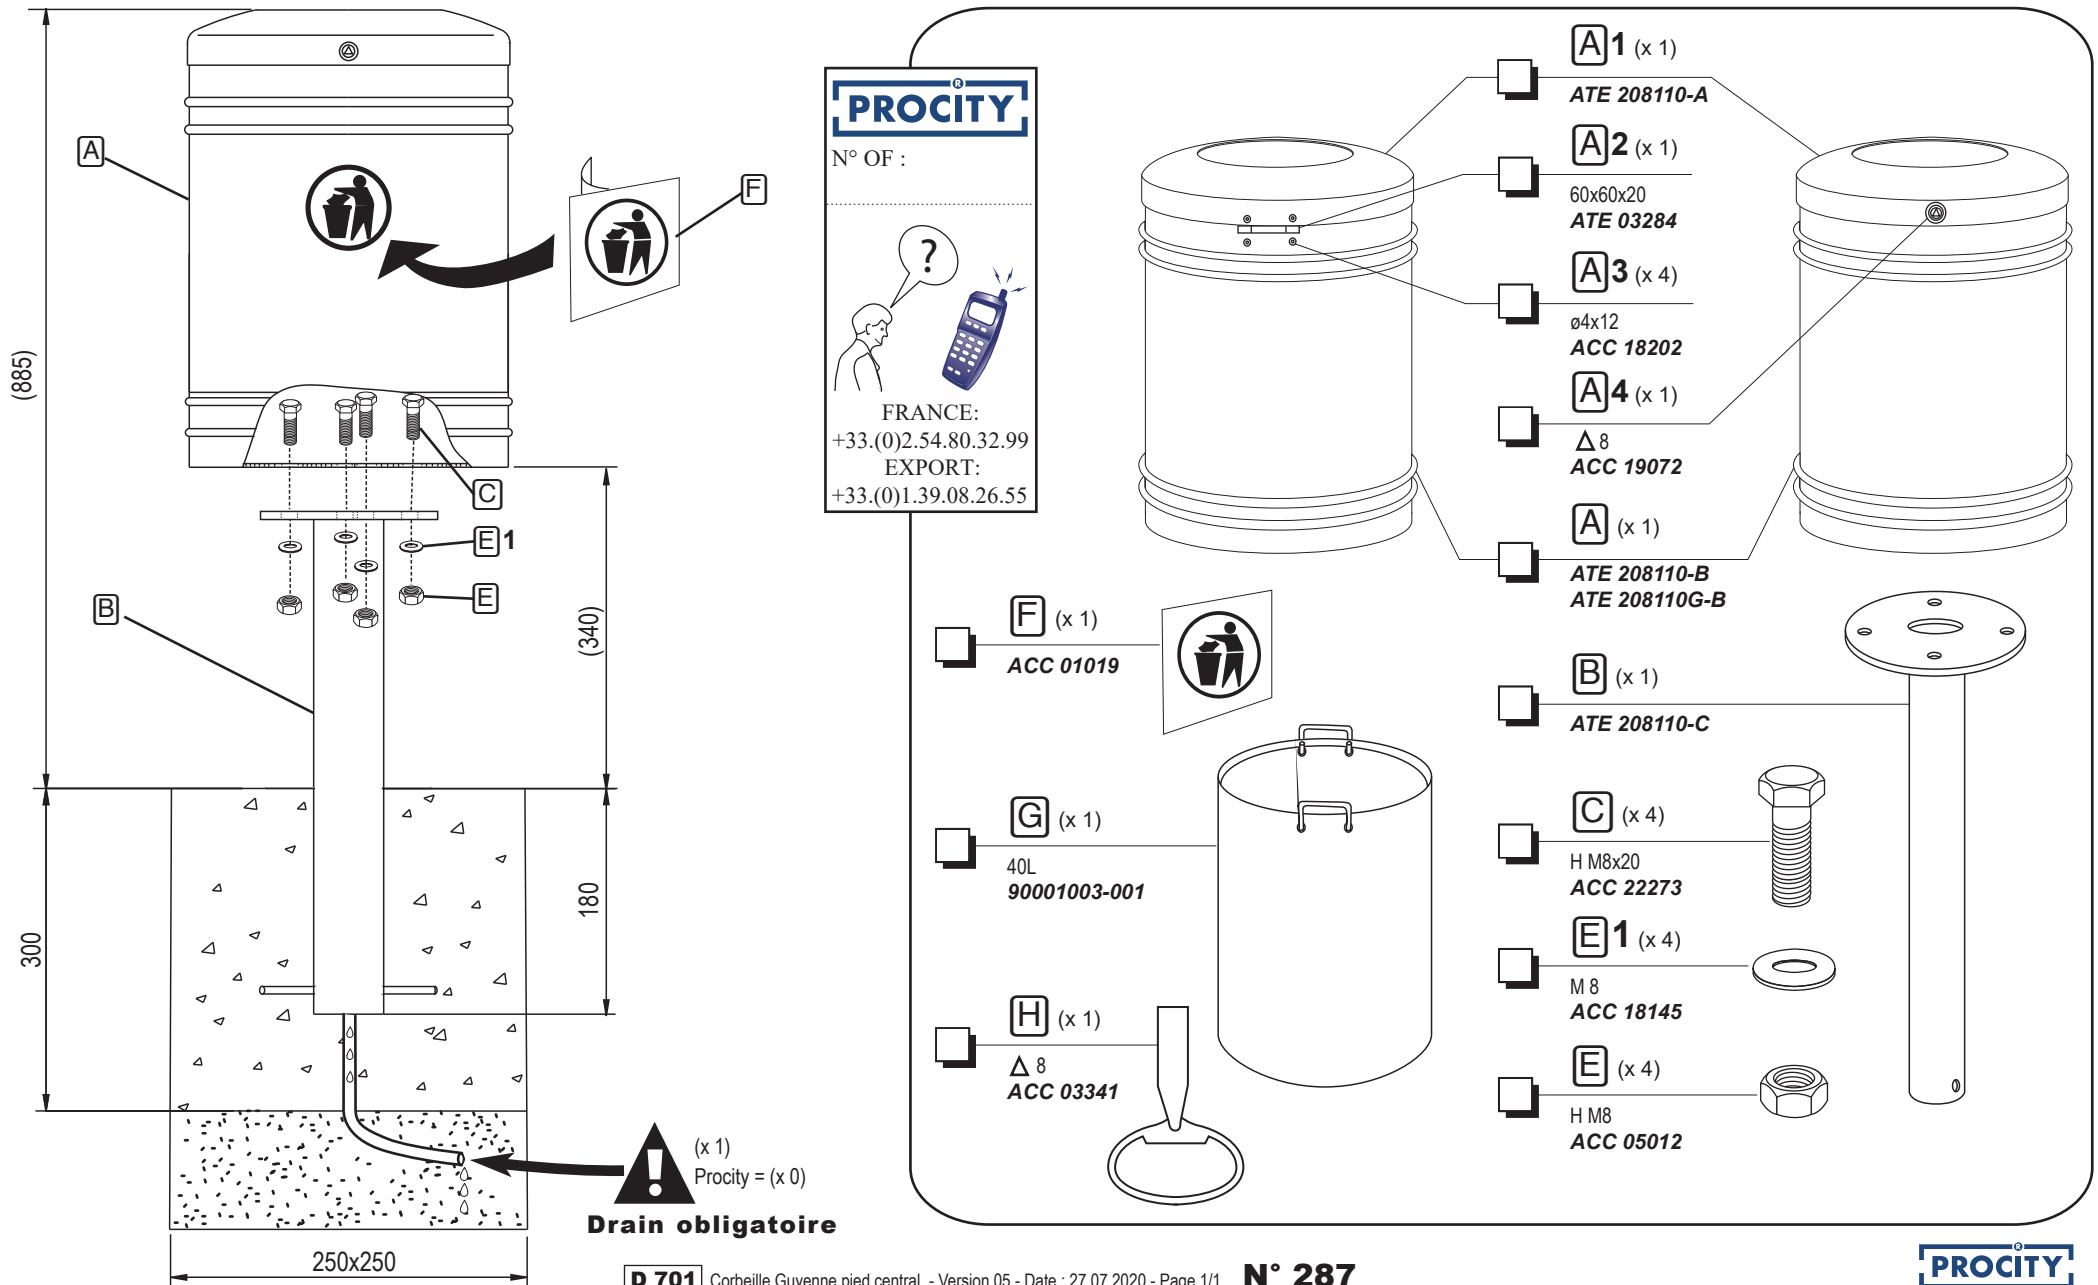

# CORBEILLE GUYENNE 40 litres sur pied central

Serrure triangle de 8 ; avec seau - Peint : Réf. 208110 & Peint/Galva : Réf. 208110G

**PROCITY**  
 N° OF :  
 ?  
 FRANCE:  
 +33.(0)2.54.80.32.99  
 EXPORT:  
 +33.(0)1.39.08.26.55