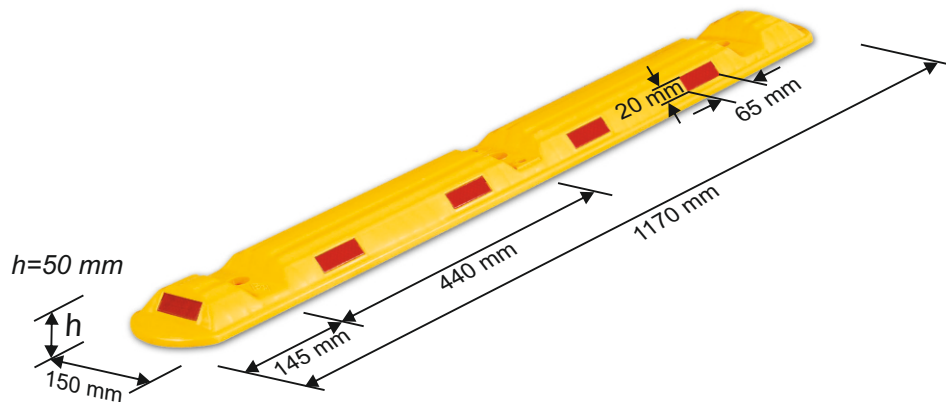

Art.-Nr.	<i>article description</i>
756435	<i>Traffic Lane Separator - yellow</i>
756434	<i>Traffic Lane Separator - white</i>

<i>Size</i>	1170 x 150 x 50 mm
<i>Weight</i>	2,4 kg
<i>Material</i>	PP (=Polypropylene)
<i>Fastening</i>	3 x <i>installation bolts</i> Ø10/18 x L 90 mm (Art.-Nr.: 13159FP)

<i>Features</i>	<i>both sides retroreflective lenses of PC (=Polycarbonat)</i> <i>heat resistance between</i> <i>(-20° C to +60° C)</i>
-----------------	---