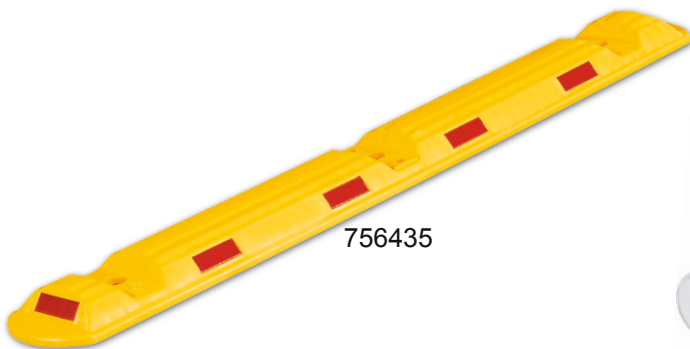

Art.-Nr.	<i>article description</i>
756435	<i>Traffic Lane Separator - yellow</i>
756434	<i>Traffic Lane Separator - white</i>

<i>Size</i>	1170 x 150 x 50 mm
<i>Weight</i>	2,4 kg
<i>Material</i>	PP (=Polypropylene)
<i>Fastening</i>	3 x <i>installation bolts</i> Ø10/18 x L 90 mm (Art.-Nr.: 13159FP)

<i>Features</i>	<i>both sides retroreflective lenses of PC (=Polycarbonat)</i> <i>heat resistance between</i> <i>(-20° C to +60° C)</i>
-----------------	---