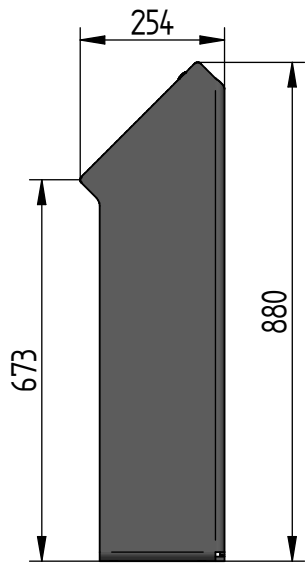

ASSIS DEBOUT KUB. Acier

Lg.1200 : Réf.306721

9	ACC050408	1	Embout Vis Torx Inviolable T30
8	ACC220365	8	Vis BHC Torx Inviolable M6x25
7	ACC18084	8	Rondelle Plate M6 A2-70
3	SFI306721-F	1	ASSISE D'ASSIS DEBOUT
2	SFI306720-B / SFI306720G-B	1	PIED DE BANC DROIT
1	SFI306720-A / SFI306720G-A	1	PIED DE BANC GAUCHE
N°	Références	Qté	Description