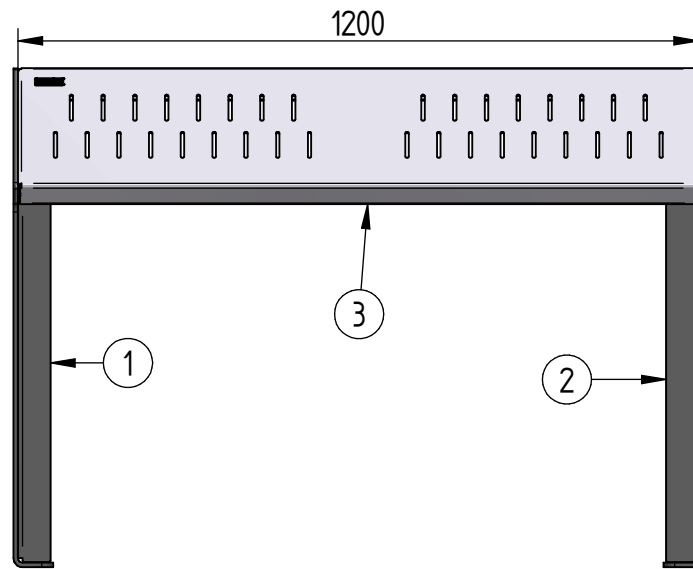

ASSIS DEBOUT KUB. Acier

Lg.1200 : Réf.306721

9	ACC050408	1	Embout Vis Torx Inviolable T30
8	ACC220365	8	Vis BHC Torx Inviolable M6x25
7	ACC18084	8	Rondelle Plate M6 A2-70
3	SFI306721-F	1	ASSISE D'ASSIS DEBOUT
2	SFI306720-B / SFI306720G-B	1	PIED DE BANC DROIT
1	SFI306720-A / SFI306720G-A	1	PIED DE BANC GAUCHE
N°	Références	Qté	Description