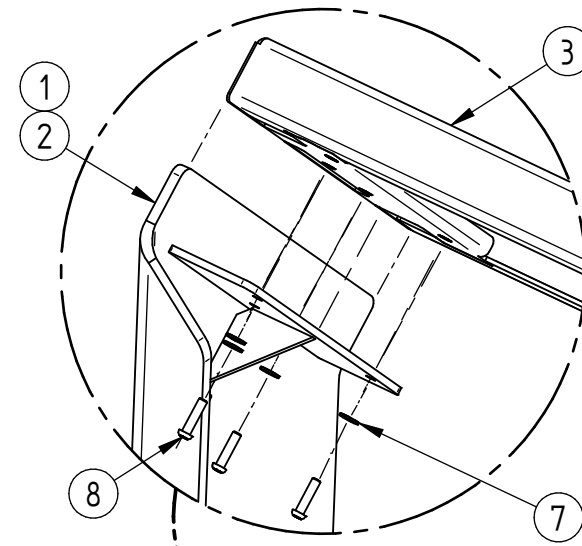

ASSIS DEBOUT KUB. Acier

Lg.1200 : Réf.306721

9	ACC050408	1	Embout Vis Torx Inviolable T30
8	ACC220365	8	Vis BHC Torx Inviolable M6x25
7	ACC18084	8	Rondelle Plate M6 A2-70
3	SFI306721-F	1	ASSISE D'ASSIS DEBOUT
2	SFI306720-B / SFI306720G-B	1	PIED DE BANC DROIT
1	SFI306720-A / SFI306720G-A	1	PIED DE BANC GAUCHE
N°	Références	Qté	Description