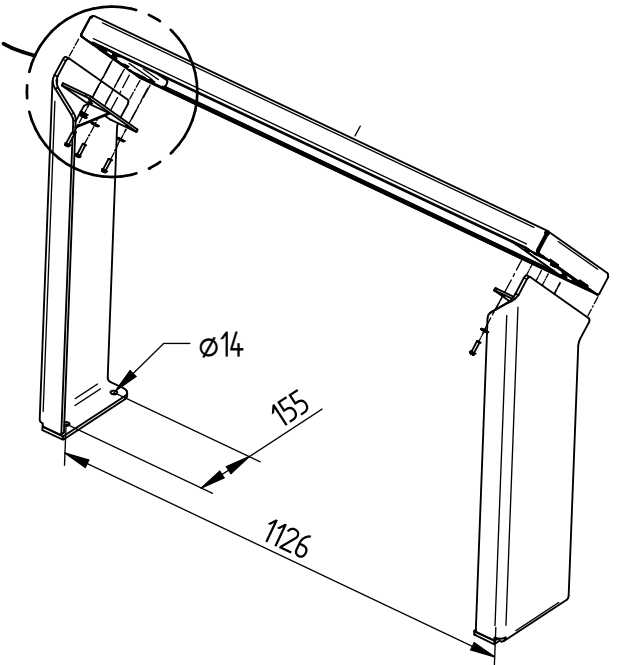

ASSIS DEBOUT KUB. Acier

Lg.1200 : Réf.306721

9	ACC050408	1	Embout Vis Torx Inviolable T30
8	ACC220365	8	Vis BHC Torx Inviolable M6x25
7	ACC18084	8	Rondelle Plate M6 A2-70
3	SFI306721-F	1	ASSISE D'ASSIS DEBOUT
2	SFI306720-B / SFI306720G-B	1	PIED DE BANC DROIT
1	SFI306720-A / SFI306720G-A	1	PIED DE BANC GAUCHE
N°	Références	Qté	Description